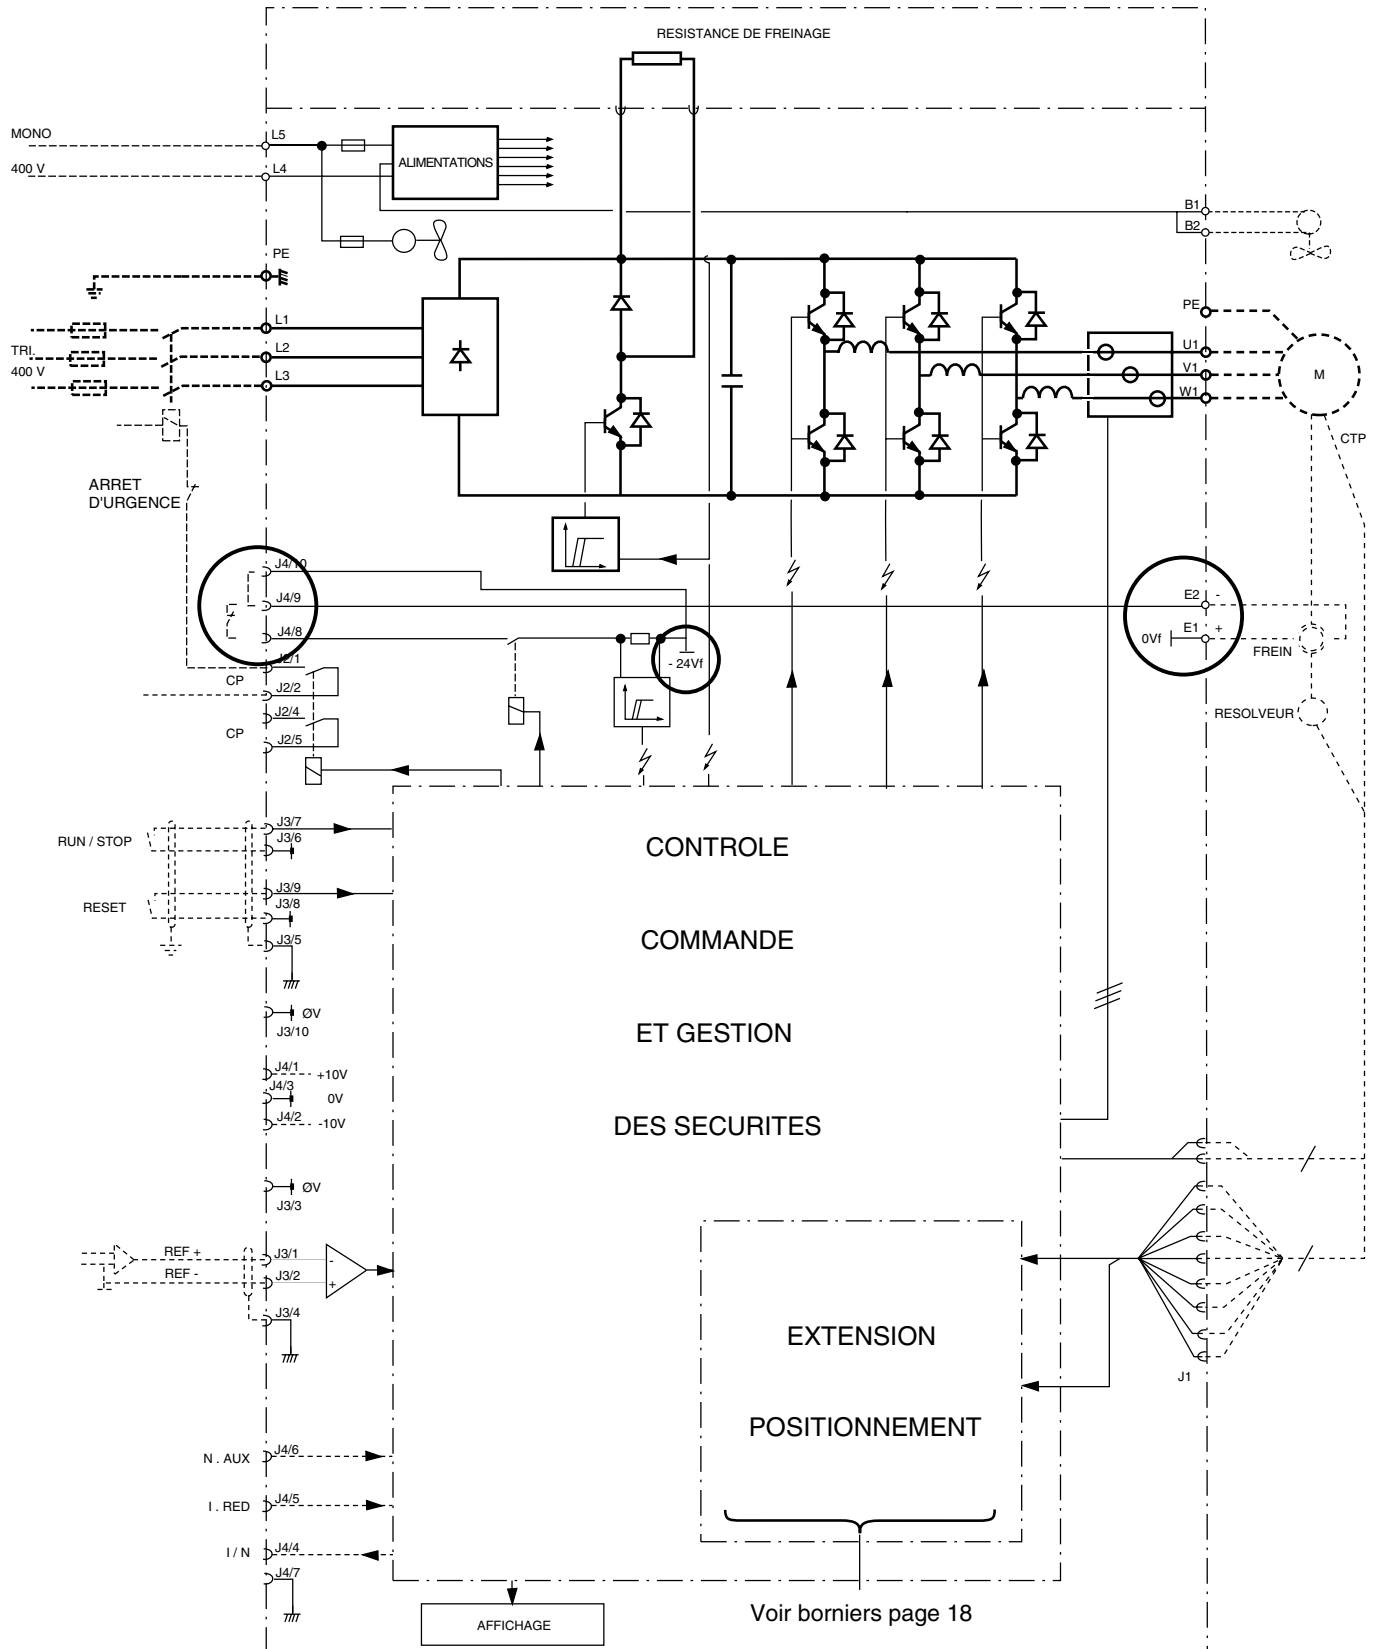

ERRATUM à la notice SMV-N et SMV-NP

SMV-N et SMV-NP

Système d'entraînement à servomoteur autosynchrone

réf. 784 - O33/c - 3.94

Réf. HE/AB300195

Page 10 § 4.1

Figure 4 : schéma bloc du convertisseur

ERRATUM à la notice SMV-N et SMV-NP

SMV-N et SMV-NP

Système d'entraînement à servomoteur autosynchrone

réf. 784 - O33/c - 3.94

Page 26 § 2.3
SCHEMA DE BRANCHEMENT SMV - NP

Figure 13