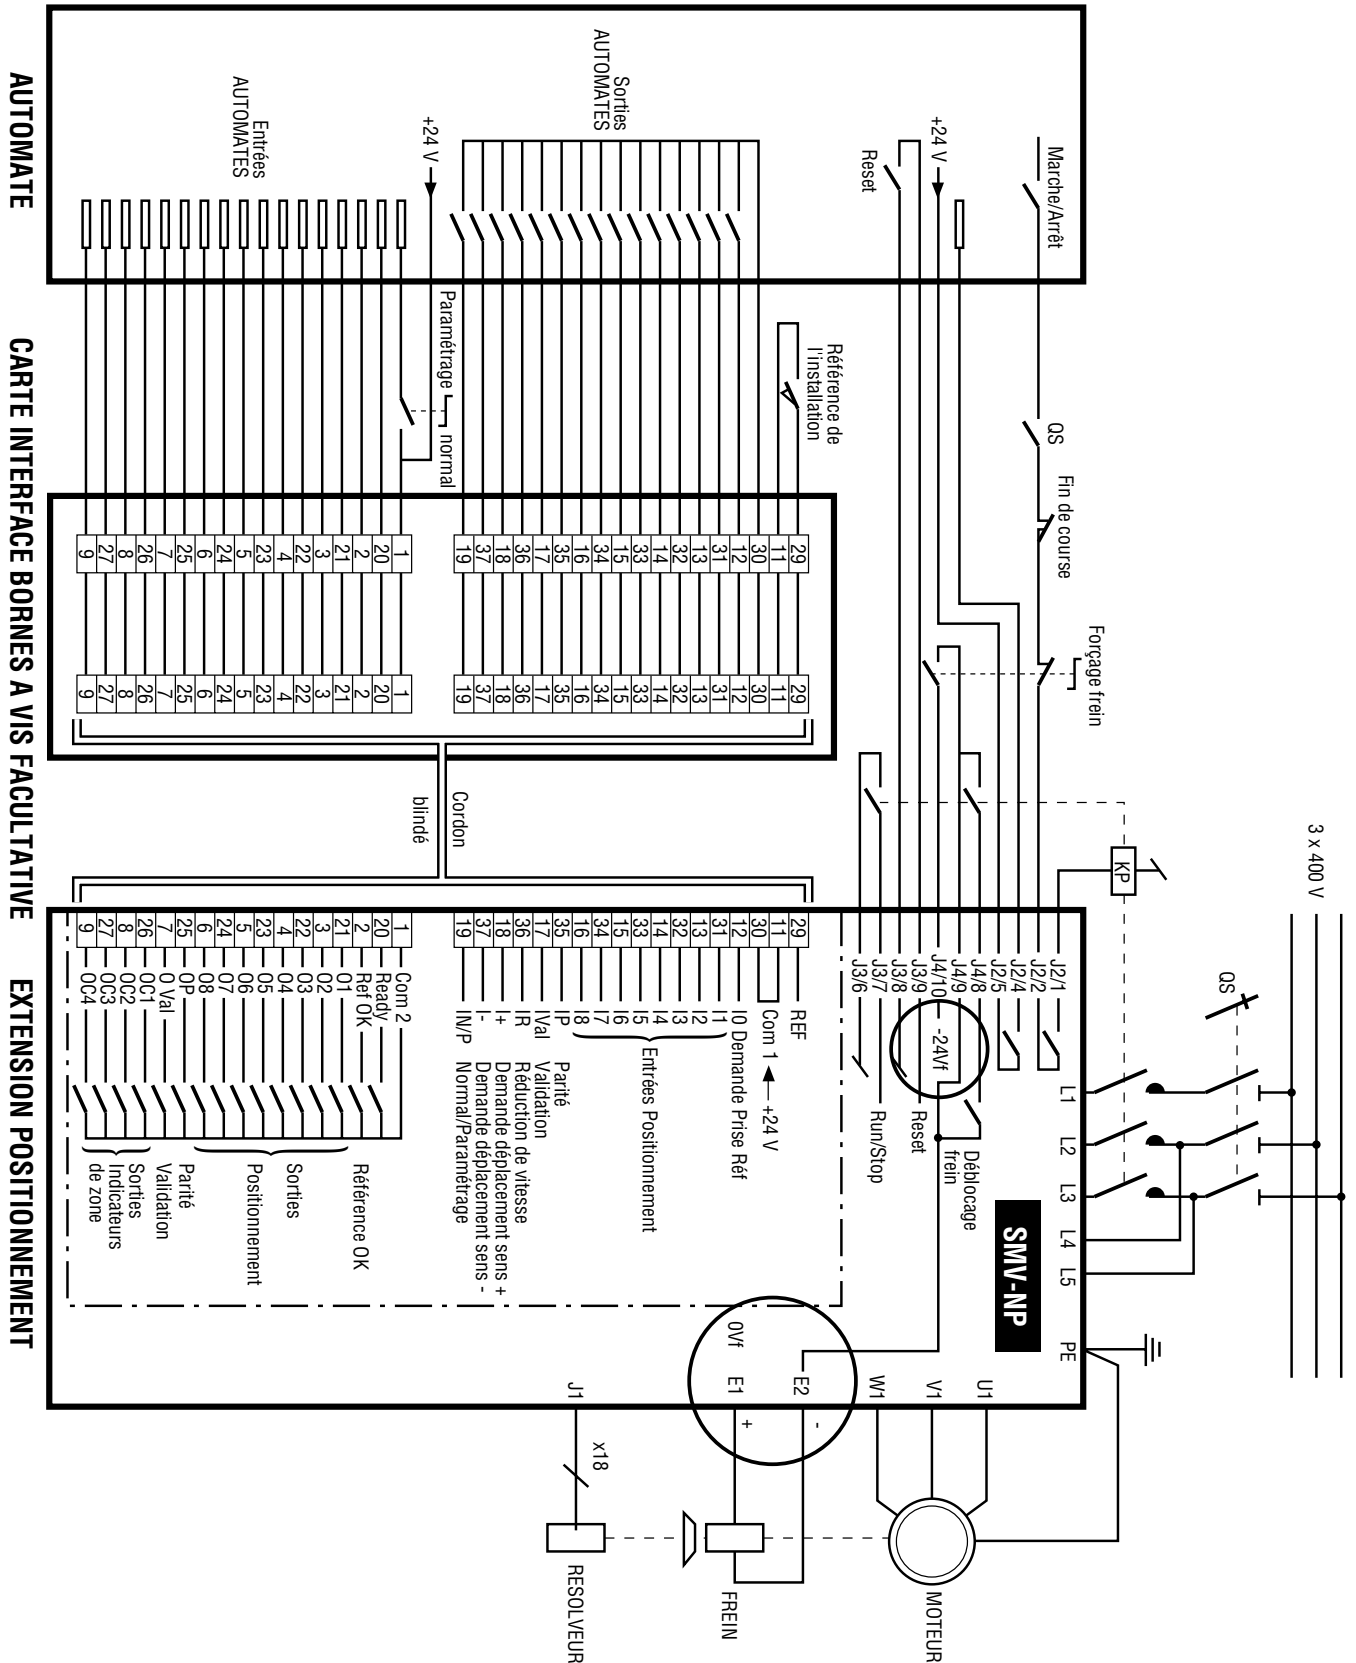

ERRATUM à la notice SMV-N et SMV-NP

SMV-N et SMV-NP

Système d'entraînement à servomoteur autosynchrone

réf. 784 - O33/c - 3.94

Réf. HE/AB300195

Page 10 § 4.1

Figure 4 : schéma bloc du convertisseur

ERRATUM à la notice SMV-N et SMV-NP

SMV-N et SMV-NP

Système d'entraînement à servomoteur autosynchrone

réf. 784 - O33/c - 3.94

Page 26 § 2.3
SCHEMA DE BRANCHEMENT SMV - NP

Figure 13